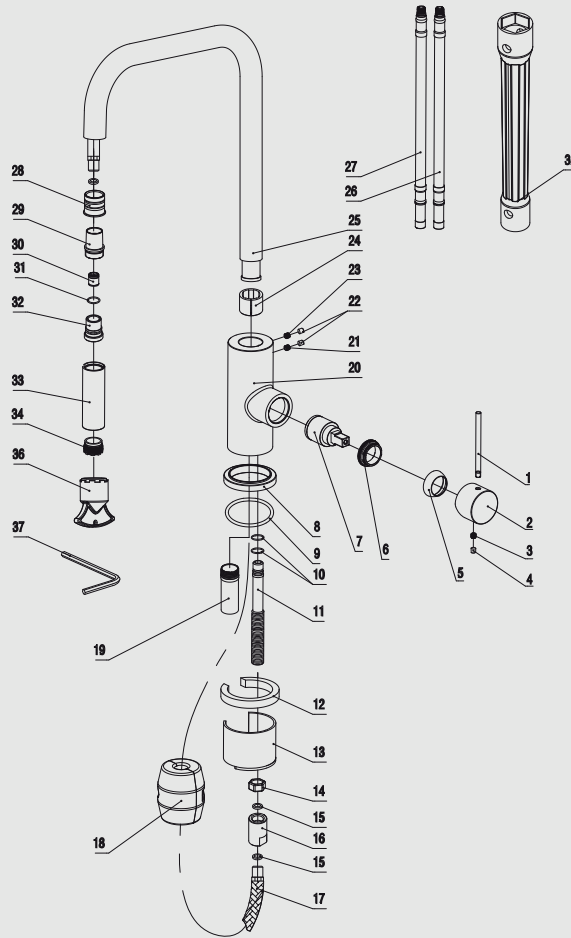

Edition: 2020-08-06

1. 1 Handle bar
2. 2 Handle base
3. 3 Inner hex screw
4. 4 Rubber
5. 5 Cover ring
6. 6 Screw nut
7. 7 Cartridge
8. 8 Base
9. 9 O ring
10. 10 O ring
11. 11 Outlet connection
12. 12 Plastic horseshoe
13. 13 Horseshoe
14. 14 Hex nut
15. 15 Flat rubber gasket
16. 16 Connector
17. 17 Flexible hose
18. 18 Weight
19. 19 Sleeve
20. 20 Body
21. 21 Inner hex screw
22. 22 Decoration cover
23. 23 Inner hex screw
24. 24 Rubber
25. 25 Spout
26. 26 Flexible hose
27. 27 Flexible hose
28. 28 Sleeve
29. 29 Shower head joint
30. 30 Check valve
31. 31 O ring
32. 32 Inner shower joint
33. 33 Shower head cover
34. 34 Aerator
35. 35 Wrench
36. 36 Wrench
37. 37 Wrench

Steel Accent Square

Køkkenarmatur i rustfrit stål med udtrækkelig dyse som gør det nemmere at vaske op og holde køkkenvasken ren. Bløde minimalistiske former, slank udførelse og med smarte funktioner.

Art nr

430110

Tekniske data:

Hulboring: 35 mm

Drejelig: 360° eller 0°

LWBO®